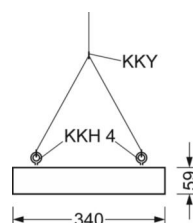

Оптика

Оснастка	LED, цветопередача/оттенок света CRI ≥ 80 / 4000K
Допуск для координаты цветности (MacAdam)	3SDCM
Номинальный световой поток	21288lm
Срок службы LED	50000h L80/B10 (Tq 45°C)
светоотдача светильников	145lm/W
Угол излучения	80° (C0) / 80° (C90)
UGR поп./вдоль	18.3 / 18.9

DEEP-LINK

<https://www.regiolum.de/ru/article/37450224130>

Ссылка	LED 21300lm 840
ηLB	100 %
Φ ↓/↑	100 % / 0 %
UGR поп./вдоль	18.3 / 18.9

Механика

цвет корпуса	белый стандартный для электротехники RAL 9016
размеры (LxWxH/DxH)	1013mm x 340mm x 59mm
вес (нетто)	10.3kg
Cable entry KE (X/Y)	423.5mm/0mm
Вид монтажа	установка отдельных светильников на подвесе, Потолочная одиночная установка, сборка несущих шин

размеры

L	1013 mm	Длина
B	340 mm	Ширина
H	59 mm	Высота
A1	980 mm	Расстояние между точками крепежа при одиночной установке
A4	235 mm	Расстояние между точками крепежа (ширина)
X	423.5 mm	Расстояние от ввода проводов до середины светильника по оси X (вдо)
Y	0 mm	Расстояние от ввода проводов до середины светильника по оси Y (поп)