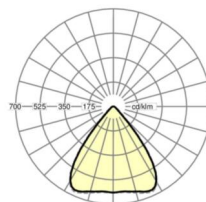

параметры

номер заказа	37450224130
код EAN	4020863353651
номер таможенного тарифа	94051190
Знак прохождения контроля	IP 65, класс защиты I, F, D, Indoor, CE
Степень ударопрочности IK	IK03 (-20°C bis 45°C)
Температура окружения	ta -20°C в 45°C
Гарантийный срок	5 лет
Государственные программы поддержки	BEG - государственные субсидии для энергосберегающих зданий (действительна только для Германии)

электротехника

Балласт	Электронный драйвер (2 штуки)
Мощность системы	147W
сетевое напряжение	230V/50Hz
автоматический предохранитель (пусковой ток)	6 штук/B10, 10 штук/B16, 10 штук/C10, 16 штук/C16
класс энергосбережения/Источник света	D

Оптика

Оснастка	LED, цветопередача/оттенок света CRI ≥ 80 / 4000K
Допуск для координаты цветности (MacAdam)	3SDCM
Номинальный световой поток	21288lm
Срок службы LED	50000h L80/B10 (Tq 45°C)
светоотдача светильников	145lm/W
Угол излучения	80° (C0) / 80° (C90)
UGR поп./вдоль	18.3 / 18.9

DEEP-LINK

<https://www.regiolum.de/ru/article/37450224130>