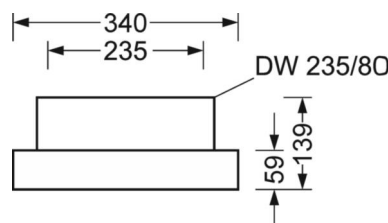

Оптика

Оснастка	LED, цветопередача/оттенок света CRI ≥ 80 / 4000K
Допуск для координаты цветности (MacAdam)	3SDCM
Номинальный световой поток	21288lm
Срок службы LED	50000h L80/B10 (Tq 45°C)
светоотдача светильников	145lm/W
Угол излучения	80° (C0) / 80° (C90)
UGR поп./вдоль	18.3 / 18.9

DEEP-LINK

<https://www.regiolum.de/ru/article/37450224130>

Ссылка	LED 21300lm 840
ηLB	100 %
Φ ↓/↑	100 % / 0 %
UGR поп./вдоль	18.3 / 18.9

Механика

цвет корпуса	белый стандартный для электротехники RAL 9016
размеры (LxWxH/DxH)	1013mm x 340mm x 59mm
вес (нетто)	10.3kg
Cable entry KE (X/Y)	423.5mm/0mm
Вид монтажа	установка отдельных светильников на подвесе, Потолочная одиночная установка, сборка несущих шин

размеры

L	1013 mm	Длина
B	340 mm	Ширина
H	59 mm	Высота
A1	980 mm	Расстояние между точками крепежа при одиночной установке
A4	235 mm	Расстояние между точками крепежа (ширина)
X	423.5 mm	Расстояние от ввода проводов до середины светильника по оси X (вдо)
Y	0 mm	Расстояние от ввода проводов до середины светильника по оси Y (поп)